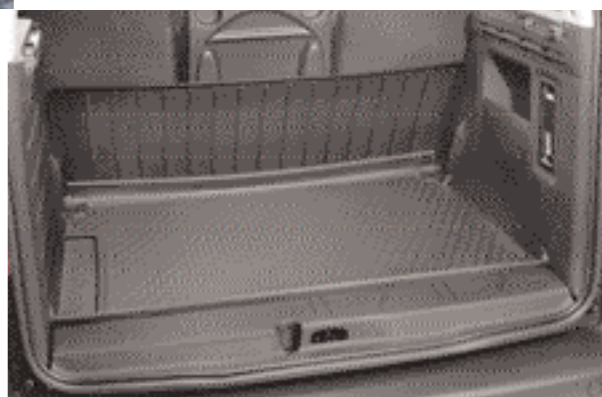

(1) Чохли швидко одягаються на сидіння і є сумісними з повітряними подушками безпеки. Проконсультуйтеся у Вашого офіційного дилера.

Килимок гумовий з бортиками для багажнику

Реф.: 9663.87

ПРАКТИЧНИЙ АСПЕКТ